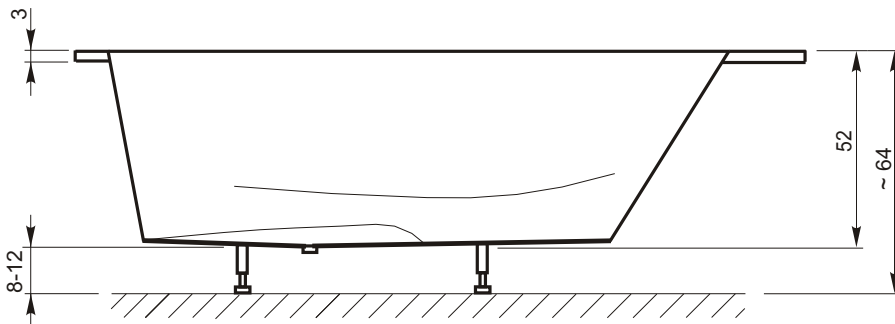

# Orphea

1:50

**Die wichtigsten Masse/Dimensions principales /Misure principali/Important measurements**

Länge/Longueur/Lunghezza/Length	193 cm
Breite/Largeur/Larghezza/Width	161.5 cm
Bodenlänge/Longueur du fond/Lunghezza fondo vasca/Ground-length	120 cm
Schenkellänge/Côté/Lunghezza lati/Side length	115 cm
Tiefe/Profondeur/Profondità/Depth	52 cm
Ca. Einbauhöhe/Hauteur approximative/Altezza installazione circa/Approx. Mounting-height	64cm
Inhalt bei Vollbad/Capacité maximale/Capienza/Content full bath	330 l
Systeme/Systèmes/Sistemi/Systems	alle Optionen/toutes options/adatta per tutti i sistemi/all

1:20

**Beschreibung Orphea**

Generöse Komfortwanne mit gestylter Rückenpartie. Das schwungvolle und formvollendete Design wird auch Sie bezaubern. Die erweiterte Tiefe ermöglicht ein wohltuendes Vollbad für eine Person.