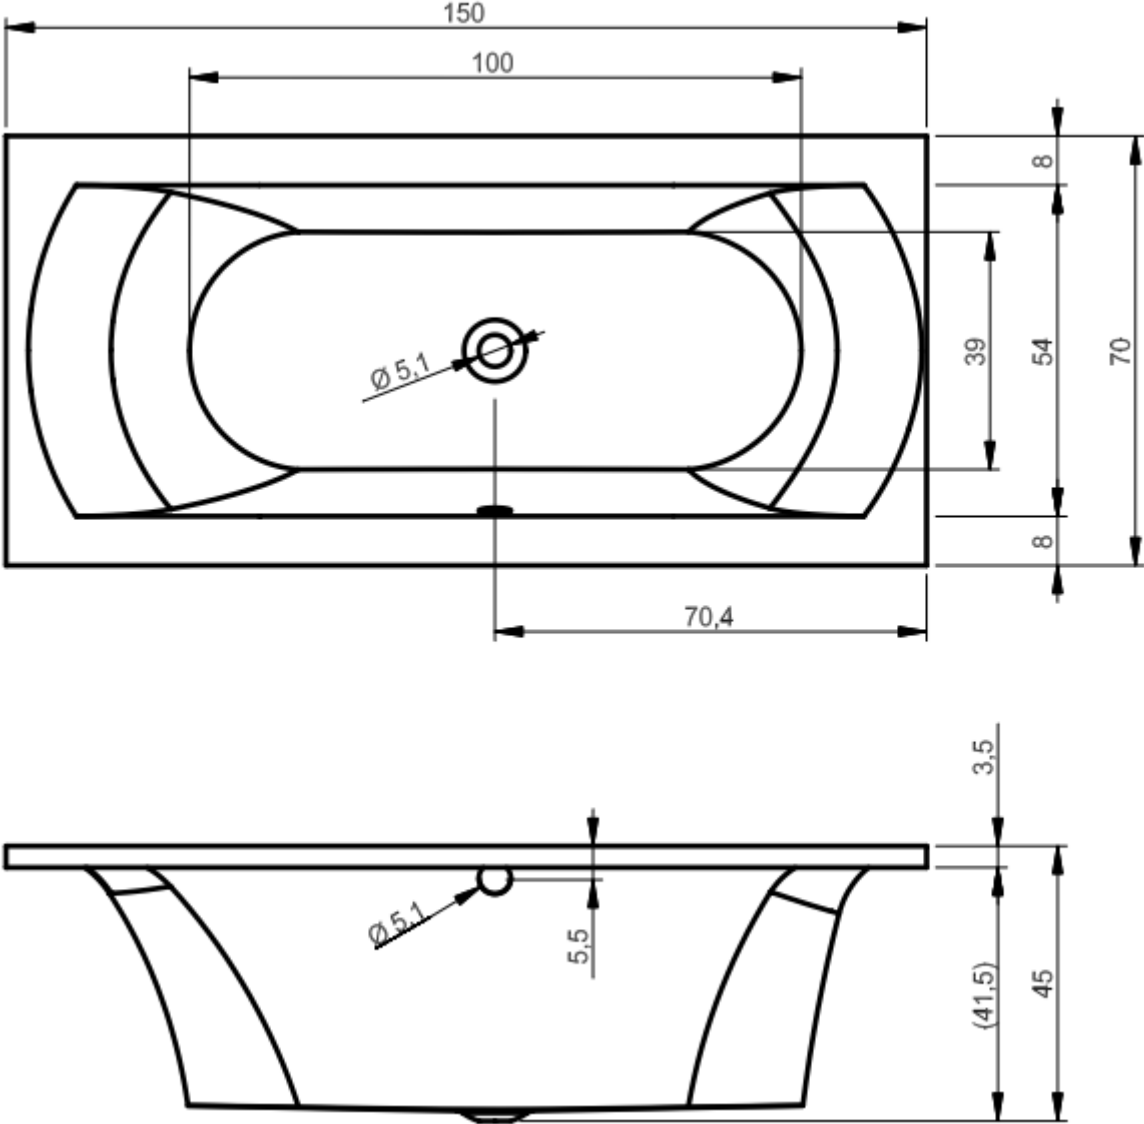

# **Badewanne Lima**

## **Diverse Grössen**

Grösse: 150 x 70 cm

Grösse: 160 x 70 cm

Grösse: 170 x 75 cm

Grösse: 180 x 80 cm

Grösse: 190 x 90 cm

Grösse: 200 x 90 cm