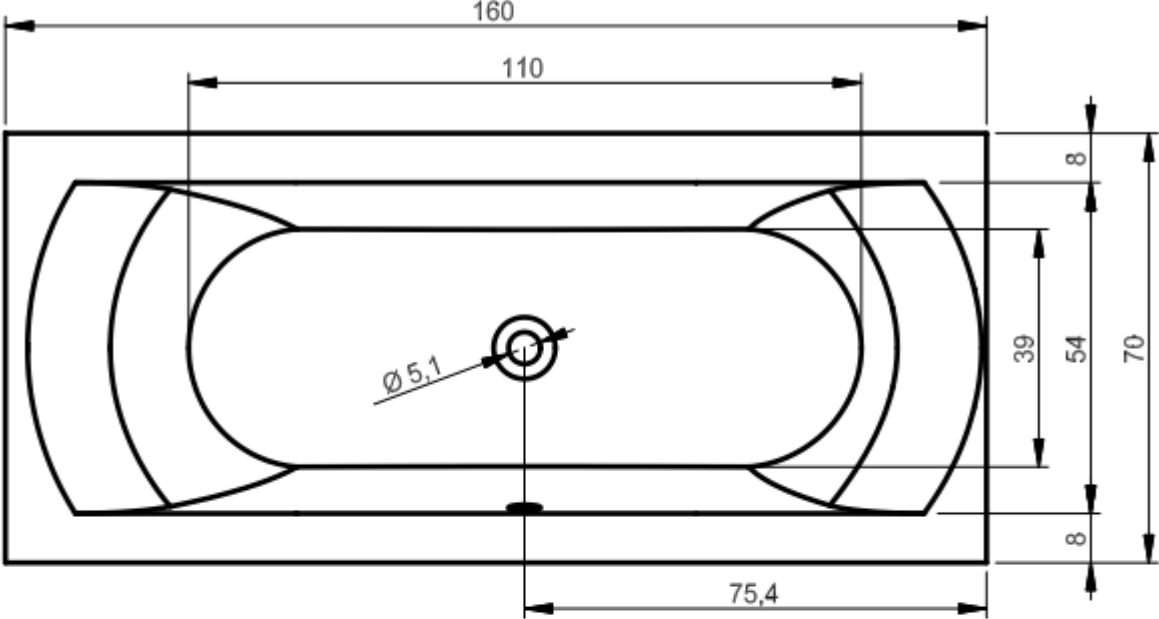

# **Badewanne Lima**

## **Diverse Grössen**

Grösse: 150 x 70 cm

Grösse: 160 x 70 cm

Grösse: 170 x 75 cm

Grösse: 180 x 80 cm

Grösse: 190 x 90 cm

Grösse: 200 x 90 cm