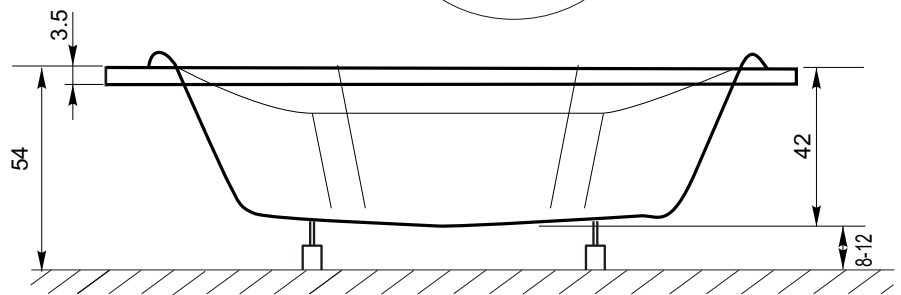

Masstoleranzen +/- 0,5%