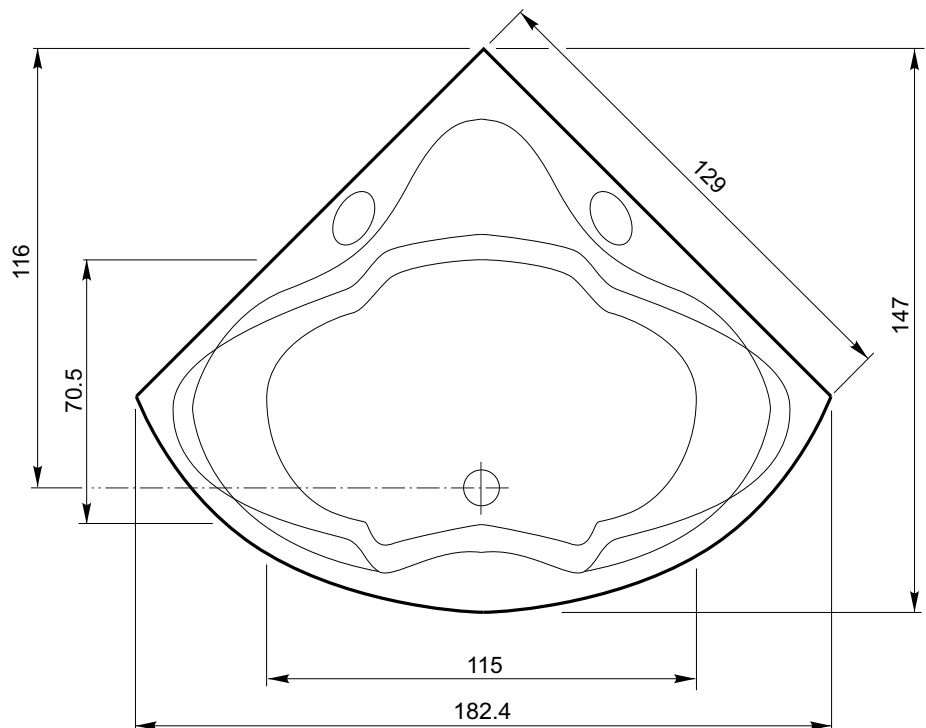

Alexis 136

Alexis 136

1:50

Die wichtigsten Masse/Dimensions principales /Misure principali/Important measurements

Länge/Longueur/Lunghezza/Length	182.4 cm
Breite/Largeur/Larghezza/Width	147 cm
Bodenlänge/Longueur du fond/Lunghezza fondo vasca/Ground-length	115 cm
Schenkellänge/Côté/Lunghezza lati/Side length	129 cm
Tiefe/Profondeur/Profondità/Depth	42 cm
Ca. Einbauhöhe/Hauteur approximative/Altezza installazione circa/Approx. Mounting-height	54 cm
Ca. Einbauhöhe mit Schürze	58.5 cm
Inhalt bei Vollbad/Capacité maximale/Capienza/Content full bath	145l
Systeme/Systèmes/Sistemi/Systems	alle Optionen/toutes options/adatta per tutti i sistemi/all options

1:20

Masstoleranzen +/- 0,5%