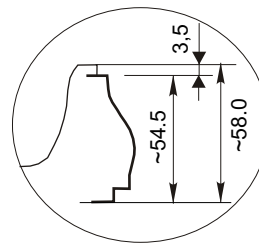

Alexis 136

Alexis 136

1:50

Die wichtigsten Masse/Dimensions principales /Misure principali/Important measurements

Länge/Longueur/Lunghezza/Length	182.4 cm
Breite/Largeur/Larghezza/Width	147 cm
Bodenlänge/Longueur du fond/Lunghezza fondo vasca/Ground-length	115 cm
Schenkellänge/Côté/Lunghezza lati/Side length	129 cm
Tiefe/Profondeur/Profondità/Depth	42 cm
Ca. Einbauhöhe/Hauteur approximative/Altezza installazione circa/Approx. Mounting-height	54 cm
Ca. Einbauhöhe mit Schürze	58.5 cm
Inhalt bei Vollbad/Capacité maximale/Capienza/Content full bath	145l
Systeme/Systèmes/Sistemi/Systems	alle Optionen/toutes options/adatta per tutti i sistemi/all options